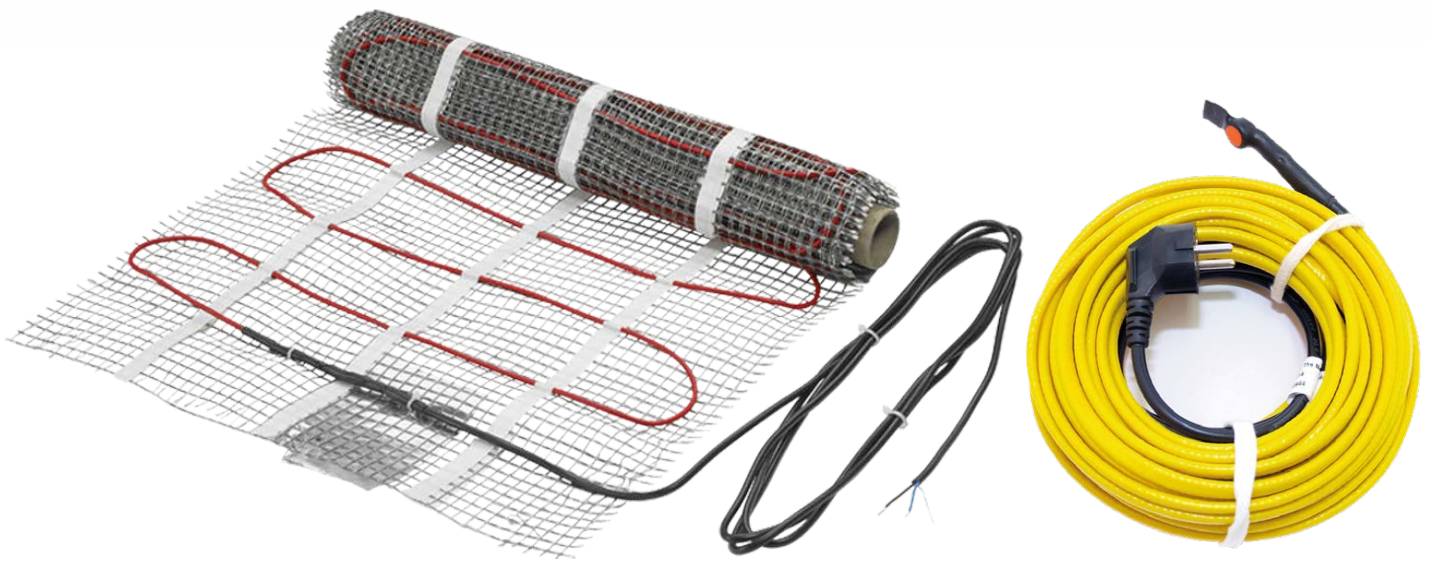

MADE IN
GERMANY

Elektro-Flächenheizung

- | Elektroheizmatten
- | Rohrbegleitheizung