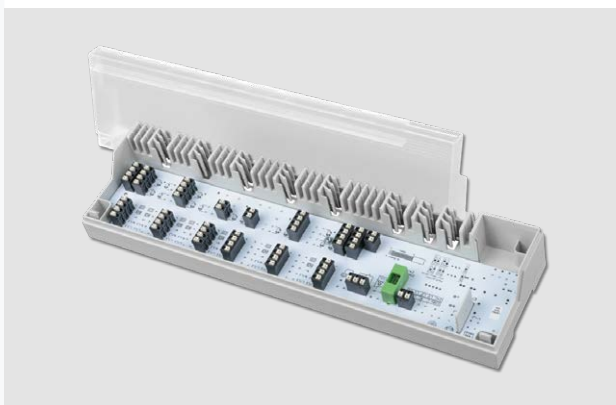

Varianten:

Alpha direct Regler Analog - 24 V

Alpha direct Regler Analog - 24 V, HK

Alpha direct Regler Analog - 230 V

Alpha direct Regler Analog - 230 V, HK

Alpha direct Regler StanDisplay - 24 V

Alpha direct Regler StanDisplay - 24 V,
mit Designscheibe

Alpha direct Regler StanDisplay - 230 V

Alpha direct Regler StanDisplay - 230 V,
mit Designscheibe

Alpha direct Regler Komfort - 24 V

Alpha direct Regler Komfort - 24 V,
mit Designscheibe, HK

Alpha direct Regler Komfort - 230 V

Alpha direct Regler Komfort - 230 V,
mit Designscheibe, HK

Alpha direct Regler Control - 24 V

Alpha direct Regler Control - 24 V,
mit Designscheibe, HK

Alpha direct Regler Control - 230 V

Alpha direct Regler Control - 230 V,
mit Designscheibe, HK

Anschlusseinheiten:

Zum Verbinden der Raumregler mit den Stellantrieben. Zudem stellt die Einheit die Betriebsspannung für die angeschlossenen Geräte bereit. Normkonforme Zugentlastung. Montage direkt auf Wand oder Hutschiene. Betriebsspannung: wahlweise 230 V oder 24 V. Bei Betrieb mit 24 V wird ein Trafo benötigt.

Merkmale der verschiedenen Varianten:

Standard:

Absenkanal, Heizen, Wirksinn NC/NO

Standard Plus:

Absenkanal, Heizen, Kühlen, Eingang Temperaturbegrenzer/Taupunktsensor, Wirksinn NC, Pumpenausgang

Komfort:

Absenkanal, Heizen, Kühlen, Eingang Temperaturbegrenzer/Taupunktsensor, Wirksinn wählbar, Pumpen- und Kessel- ausgang, LED-Statusanzeigen

Control:

Absenkanal, Heizen, Kühlen, Eingang Temperaturbegrenzer/Taupunktsensor, Wirksinn wählbar, Integriertes Timer-Modul, Pumpen- und Kesselausgang, LED-Statusanzeigen