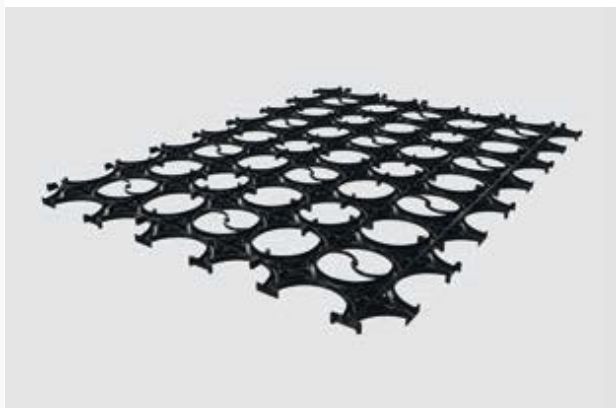

Wand- u. Bodenrohrträger-Element 12 mm